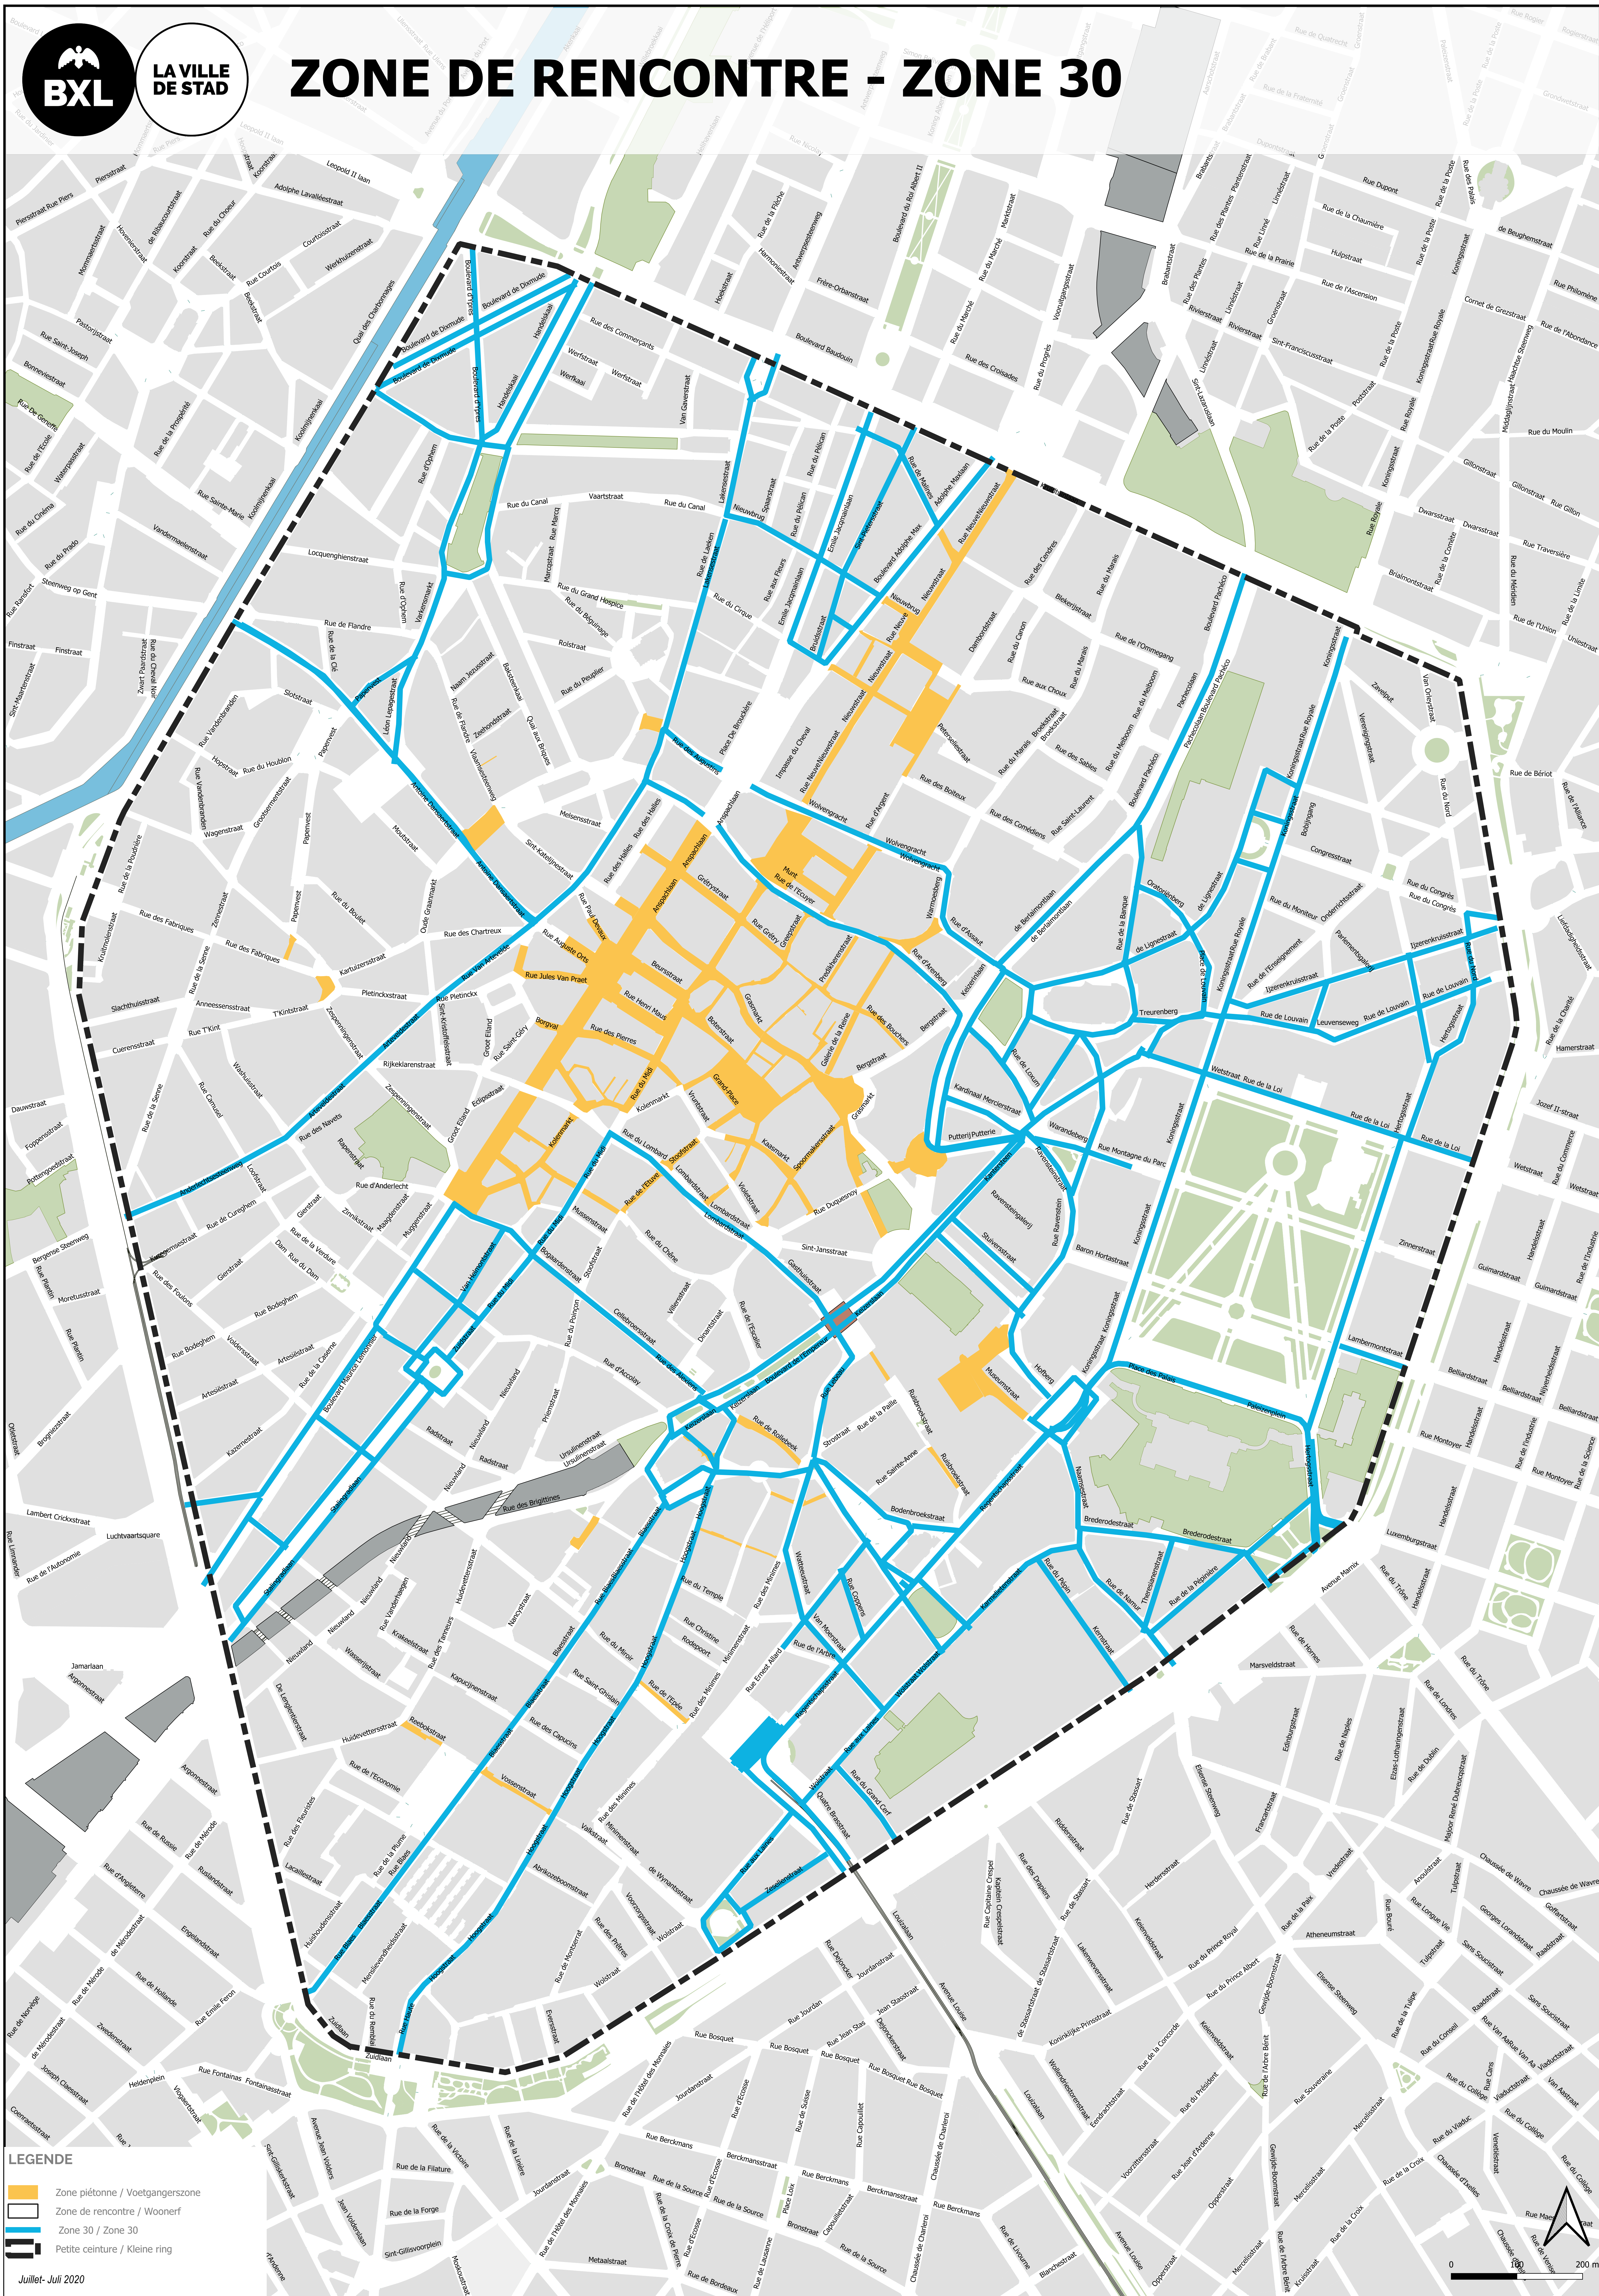

# ZONE DE RENCONTRE - ZONE 30

**LEGENDE**

- Zone piétonne / Voetgangerzone
- Zone de rencontre / Woonerf
- Zone 30 / Zone 30
- Petite ceinture / Kleine ring