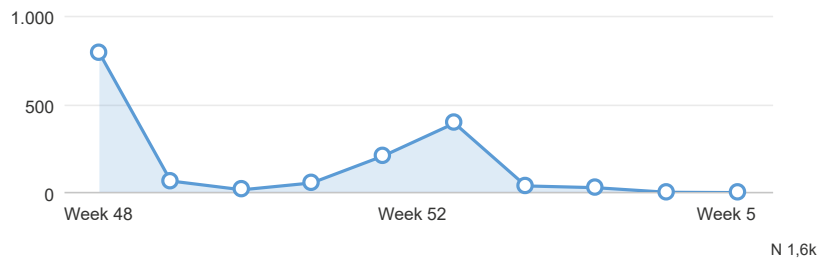

Fresques Annie Cordy

Respondenten

Einde bereikt

85%

Responstijdlijn

Taal van de respondent

Vos coordonnées

Waar woon je?