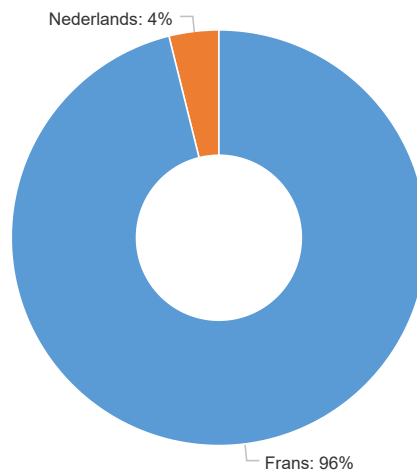

Fresques Annie Cordy

Respondenten

Einde bereikt

85%

Responstijdlijn

Taal van de respondent

Vos coordonnées

Waar woon je?

	Aantal	% van de antwoorden	%
Ik woon in de Stad Brussel	603	<div style="width: 38%;"></div>	38%
Ik woon niet in de Stad Brussel, maar wel in het Brussels Hoofdstedelijk Gewest	405	<div style="width: 25%;"></div>	25%
Ik woon buiten het Brussels Hoofdstedelijk Gewest	592	<div style="width: 37%;"></div>	37%